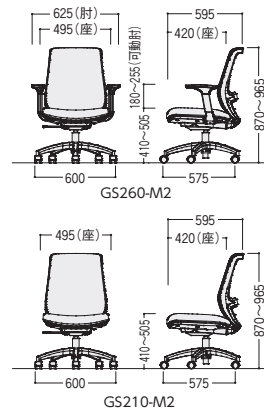

GS260 (肘付)

肘付  
81-6014-□ GS260-M2-□面 ¥63,400  
W625×D595×H870~965 SH410~505

■共通仕様  
背/P.P.樹脂成型品、メッシュ張り  
座/合板、ウレタンフォーム  
脚部/強化ナイロン樹脂成型品、  
ナイロンキャスター  
肘部/P.P.樹脂成型品  
●体重感応式シートロックキング  
1L 1L 1L 1L

■張地カラー  
●背張地  
BL(ブルー)-1 GR(グリーン)-2  
OR(オレンジ)-3 BK(ブラック)-4  
●座張地  
ブラック

GS210 (肘なし)

肘なし  
81-6013-□ GS210-M2-□面 ¥58,600  
W495×D595×H870~965 SH410~505

通気性に優れた、  
体重感応式シートロックキングを採用しました。

背のホワイトシェルが、スマートな印象。  
メッシュが優しく身体を包み込みます。

上下可動肘  
体格に合わせて上下の高さを調節できます。

体重感応式シートロックキング  
座る人の体重に合わせてロックキングの強さが変化します。

TS-1300シリーズ **NEW**

●肘付

肘付  
21-0482-□ TS-1355FGBK-□面 ¥61,500  
W620×D535×H935~1020 SH415~500

●肘なし

肘なし  
21-0483-□ TS-1325FGBK-□面 ¥53,100  
W510×D535×H935~1020 SH415~500

■張地カラー

■共通仕様

背/強化ナイロン樹脂成型品  
座/布張り、再生P.P.樹脂成型品、  
モールドウレタンフォーム  
肘部/TPE、強化ナイロン樹脂成型品  
脚部/強化ナイロン樹脂成型品、  
φ60ナイロン双輪キャスター