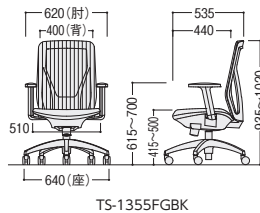

GS260 (肘付)

肘付  
81-6014-□ GS260-M2-□面 ¥63,400  
W625×D595×H870~965 SH410~505

■共通仕様  
背/P.P.樹脂成型品、メッシュ張り  
座/合板、ウレタンフォーム  
脚部/強化ナイロン樹脂成型品、  
ナイロンキャスター  
肘部/P.P.樹脂成型品  
●体重感応式シートロックキング  
1L 1L 1L 1L

■張地カラー  
●背張地  
BL(ブルー)-1 GR(グリーン)-2  
OR(オレンジ)-3 BK(ブラック)-4  
●座張地  
ブラック

GS210 (肘なし)

肘なし  
81-6013-□ GS210-M2-□面 ¥58,600  
W495×D595×H870~965 SH410~505

通気性に優れた、  
体重感応式シートロックキングを採用しました。

背のホワイトシェルが、スマートな印象。  
メッシュが優しく身体を包み込みます。

上下可動肘  
体格に合わせて上下の高さを調節できます。

体重感応式シートロックキング  
座る人の体重に合わせてロックキングの強さが変化します。

TS-1300シリーズ **NEW**

●肘付

肘付  
21-0482-□ TS-1355FGBK-□面 ¥61,500  
W620×D535×H935~1020 SH415~500

●肘なし

肘なし  
21-0483-□ TS-1325FGBK-□面 ¥53,100  
W510×D535×H935~1020 SH415~500

■張地カラー

■共通仕様

背/強化ナイロン樹脂成型品  
座/布張り、再生P.P.樹脂成型品、  
モールドウレタンフォーム  
肘部/TPE、強化ナイロン樹脂成型品  
脚部/強化ナイロン樹脂成型品、  
φ60ナイロン双輪キャスター

シンクロックキング

TS-1355FGBK

TS-1325FGBK

固定式ハンガー (オプション)

21-0484-0  
TS-004B ¥4,600  
W415×D100×H100

取付例

- クリエイティブスペース
- ワークステーション
- デスク
- OAテーブルラック
- ハイグレードチェア
- オフィスチェア
- ローテーションスクリーン
- 会議・ミーティングテーブル
- 会議・ミーティングチェア
- 会議・研修室用家具・備品
- ホワイトボード・掲示板
- ラウンジ・リフレッシュ家具
- システム収納家具・スライド書架
- 収納家具・整理用品
- ロッカー・シューズボックス
- 耐火金庫
- 役員用家具
- 応接用家具
- ロビーチェア・ベンチ
- カウンター
- オフィスアクセサリー
- 屋外用家具・備品
- ベッド・レセプション用家具
- 間仕切り内装材
- 工場・物流用家具
- 高齢者・医療施設用家具
- 学校・図書館用家具
- 店舗用家具
- 官庁仕様家具 / 防災用品