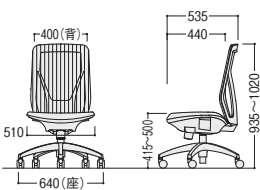

TS-1355FGBK

TS-1325FGBK